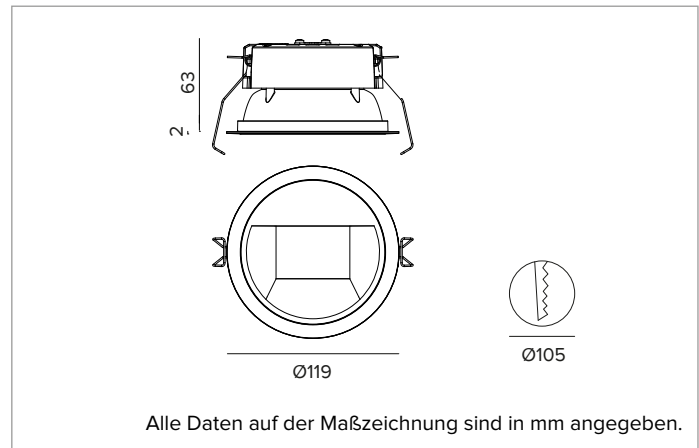

1T8443EL | CCTEVO WALL WASHER 105 LED-Einbau-Downlight als Trim-Version

	3500K	H(m)	D1(m)	D2(m)	Emax(lx)		
	Ra90	43°	76°				
	Fixture Power	18W	1	0.86	1.66	1009	
	Source Flux	2141lm	2	1.72	3.31	252	
	Fixture Flux	1211lm	3	2.58	4.97	112	
	Efficacy	67lm/W	4	3.44	6.62	63	
TS1395	Imax=540cd/klm	Imax	1156cd	5	4.30	8.28	40

MECHANISCHE MERKMALE

Wärmeabführung aus schwarz lackiertem Druckguss-Aluminium. Struktur aus schwarzem Thermoplast, Cut-Off-Front aus schwarz lackiertem Thermoplast. Silikondichtung gegen das Eindringen von Wasser und Staub. Trim-Version mit integriertem schwarzem Ring.
Farbe und Oberfläche: Tiefschwarz
Gewicht: 0,415Kg
Version: TRIM
Schutzart: IP20 eingebauter Leuchtenteil
Schutzart: IP54 von unten