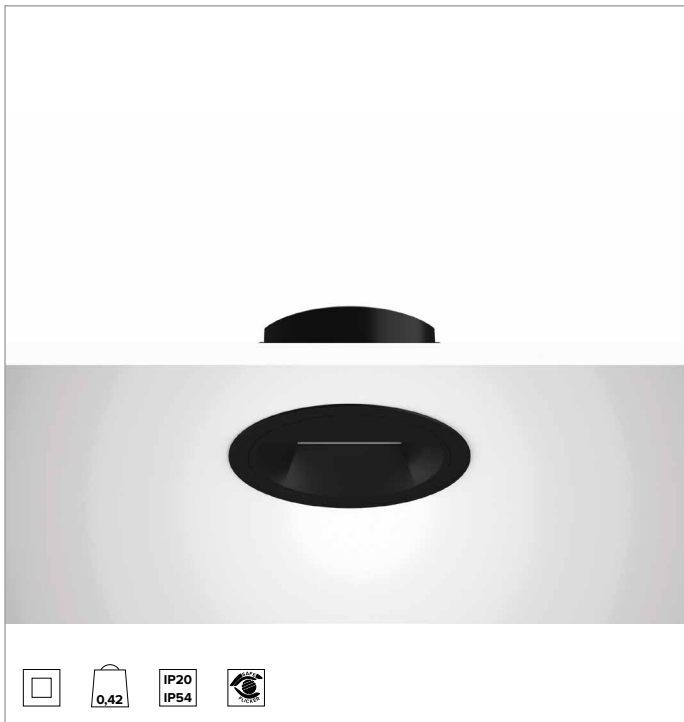

1T8443EL | CCTEVO WALL WASHER 105 LED-Einbau-Downlight als Trim-Version

	3500K	H(m)	D1(m)	D2(m)	Emax(lx)		
	Ra90	43°	76°				
	Fixture Power	18W	1	0.86	1.66	1009	
	Source Flux	2141lm	2	1.72	3.31	252	
	Fixture Flux	1211lm	3	2.58	4.97	112	
	Efficacy	67lm/W	4	3.44	6.62	63	
TS1395	Imax=540cd/klm	Imax	1156cd	5	4.30	8.28	40

BELEUCHUNGSTECHNISCHE MERKMALE

WW-Optik: asymmetrischer Reflektor aus hochglänzendem voranodisiertem Aluminium, holographischer Diffusorabdeckung aus Acryl und Strukturelementen aus Thermoplastmaterial.
Optik: WALL WASHER
Optische Effizienz: 57%
Leuchten-Lichtstrom: 1211lm
Lichtausbeute: 67lm/W
Fotobiologische Sicherheit: Risikogruppe 1 (RG 1 = geringes Risiko)

MECHANISCHE MERKMALE

Wärmeabführung aus schwarz lackiertem Druckguss-Aluminium. Struktur aus schwarzem Thermoplast, Cut-Off-Front aus schwarz lackiertem Thermoplast. Silikondichtung gegen das Eindringen von Wasser und Staub. Trim-Version mit integriertem schwarzem Ring.
Farbe und Oberfläche: Tiefschwarz
Gewicht: 0,415Kg
Version: TRIM
Schutzart: IP20 eingebauter Leuchtenteil
Schutzart: IP54 von unten